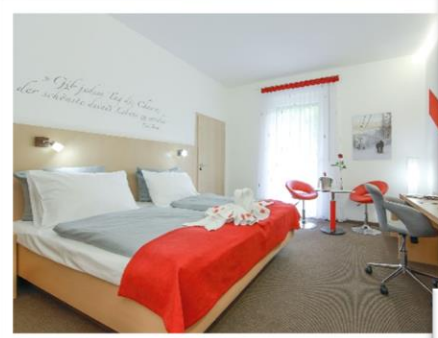

Sonderangebot zum Saisonstart

Frühbucherrabatt 2020 - All inclusive

2000,- Euro

Neu: Unsere Sky –
Lounge mit
86 Zoll TV HDMI/USB
Digitale Flipcharts zur
idealen
Spielvorbereitung
HDMI/USB
Klimatisiert,
Lüftungsautomatik
Dolby Surround Anlage

Hotelanlage mit
16000m²
Hotelgarten mit
Ruhezone
Navigierte Laufweg
App fürs Handy
Wellnessbereich mit
Sauna, Dampfbad,
Fußreflexbäder
Fitnesscenter,
Massageräume

Spielvorbereitungsraum
Spielgerechte,
ausgewogene Küche
Klimatisierte, 4-Sterne-
Superior Zimmer mit
kostenfreiem WLAN und
50 Zoll TV